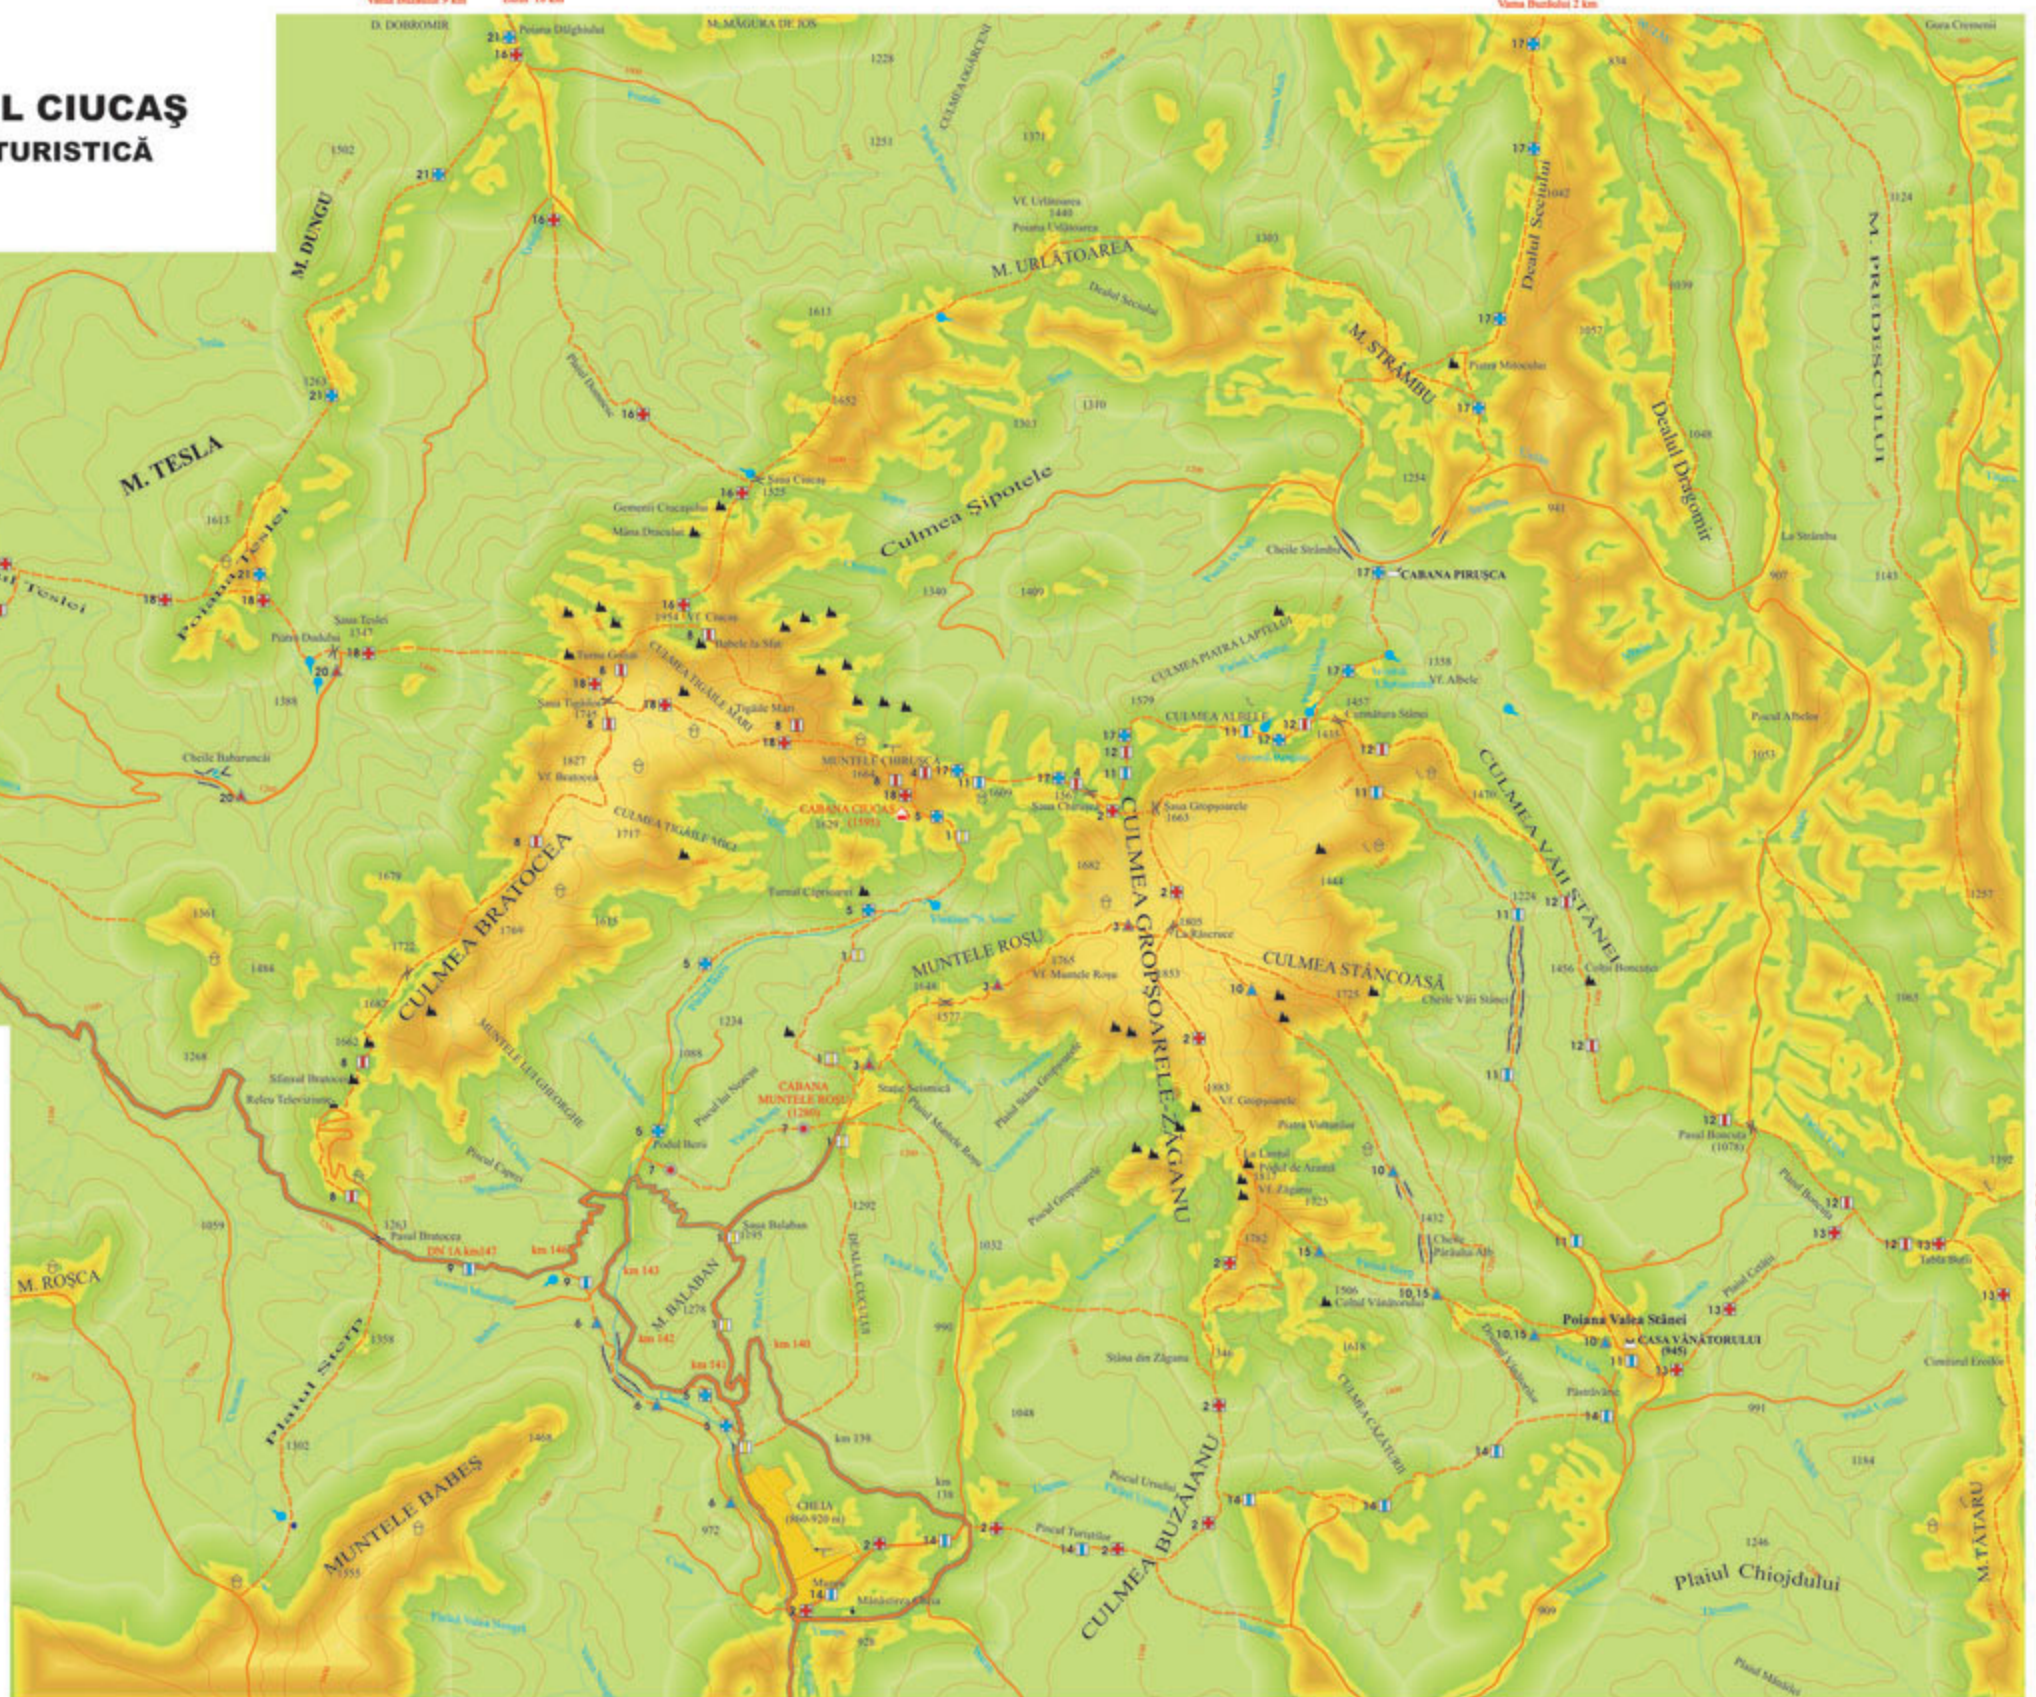

MASIVUL CIUCAȘ HARTĂ TURISTICĂ

Brășov 29,5 km

Valea Buzăului 9 km Zăne 18 km

Valea Buzăului 2 km

Munții Sării